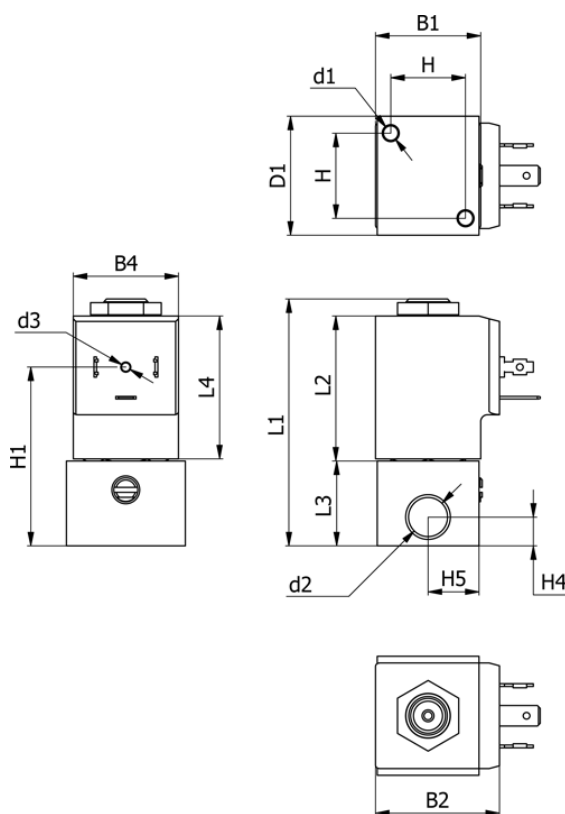

Varenummer: 588Q3C416BB0671
 Beskrivelse: Magnetventil type Q3C416.BB0.671 3/2 NC
 24 VDC dyse 1,6 hus i Messing Portstr. G1/4"

Mål

B1 = 30	H1 = 52.5	Lysning = 1.6
B2 = 36	H2 = 25	Spænding = 24 VAC 50HZ
B4 = 31	H3 = 22	Ventilfunktion = 3/2 NC
d1 = M5x10	H4 = 8.5	
D1 = 35	H5 = 15	
d2 = G1/4"	L1 = 72.6	
d3 = M3x4	L2 = 42.5	
Flow = 1.4	L3 = 25	